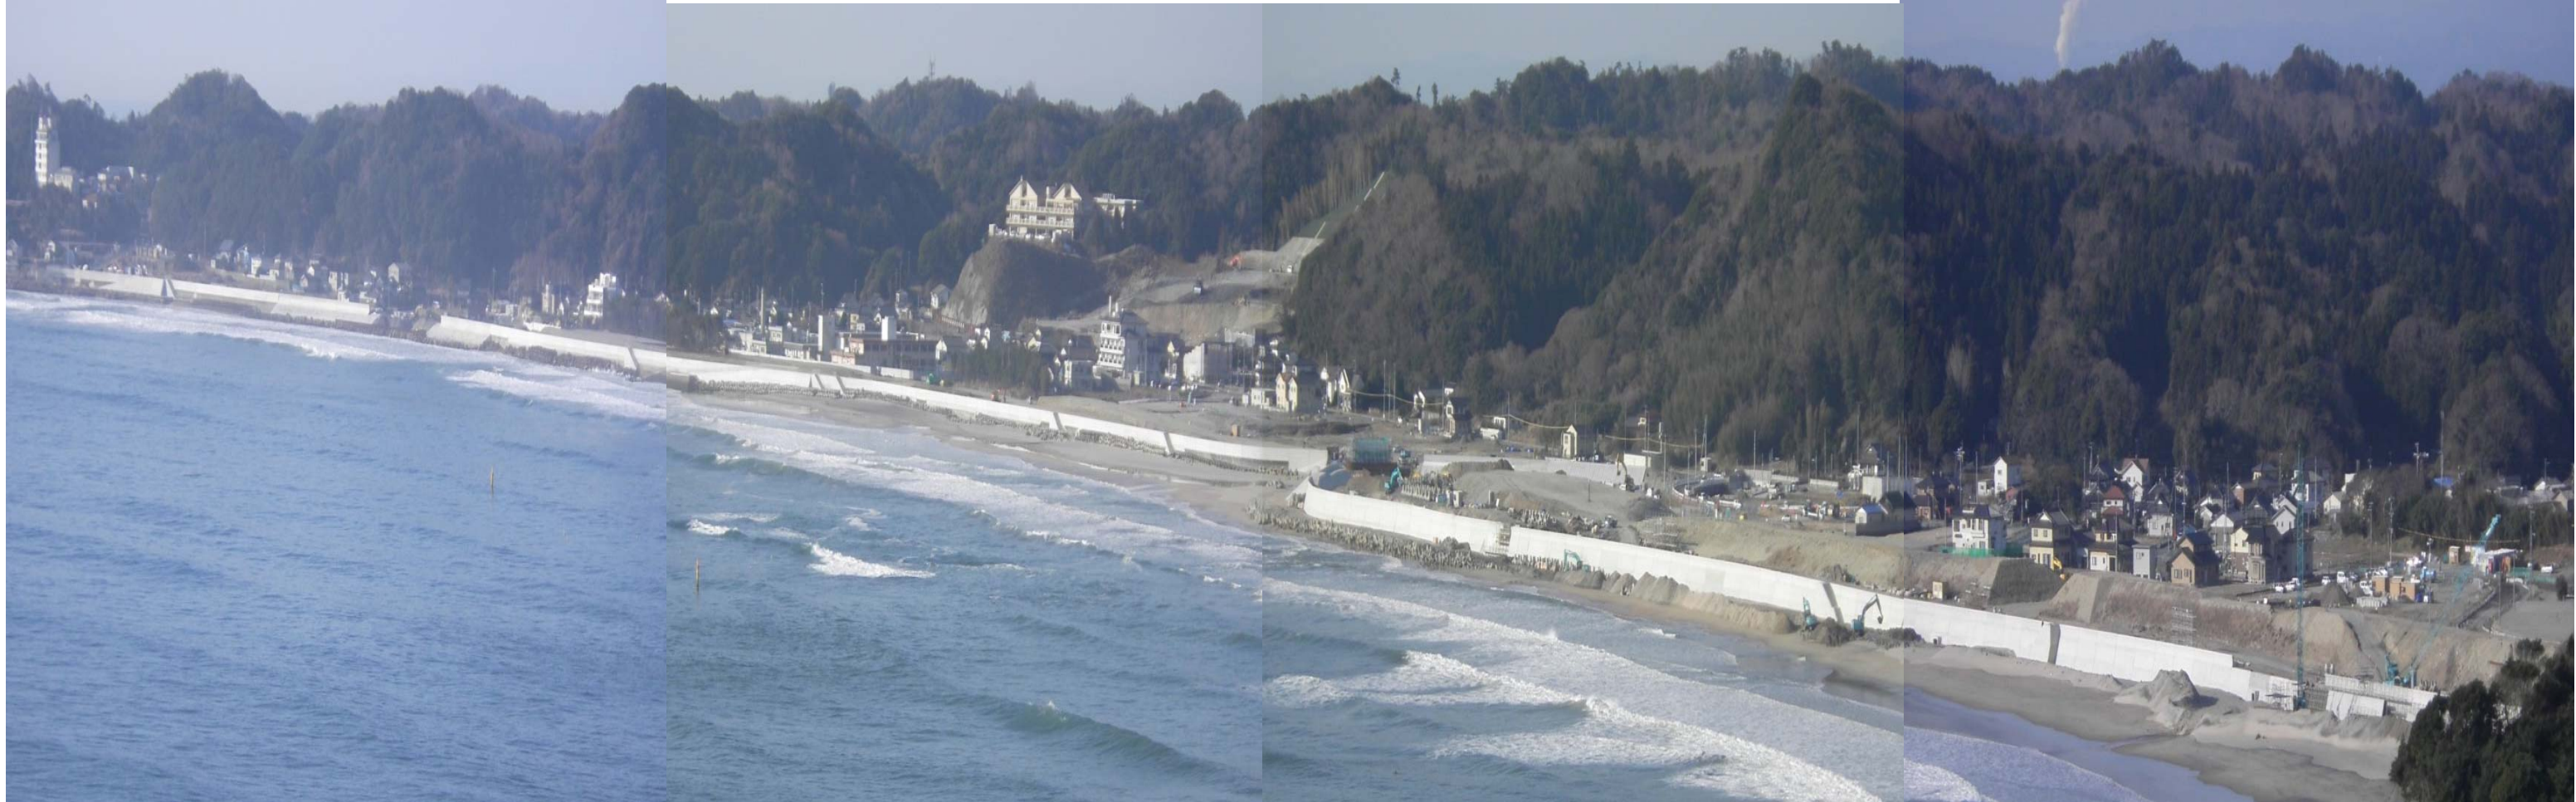

定点写真 豊間 2016. 2月末

① 全景