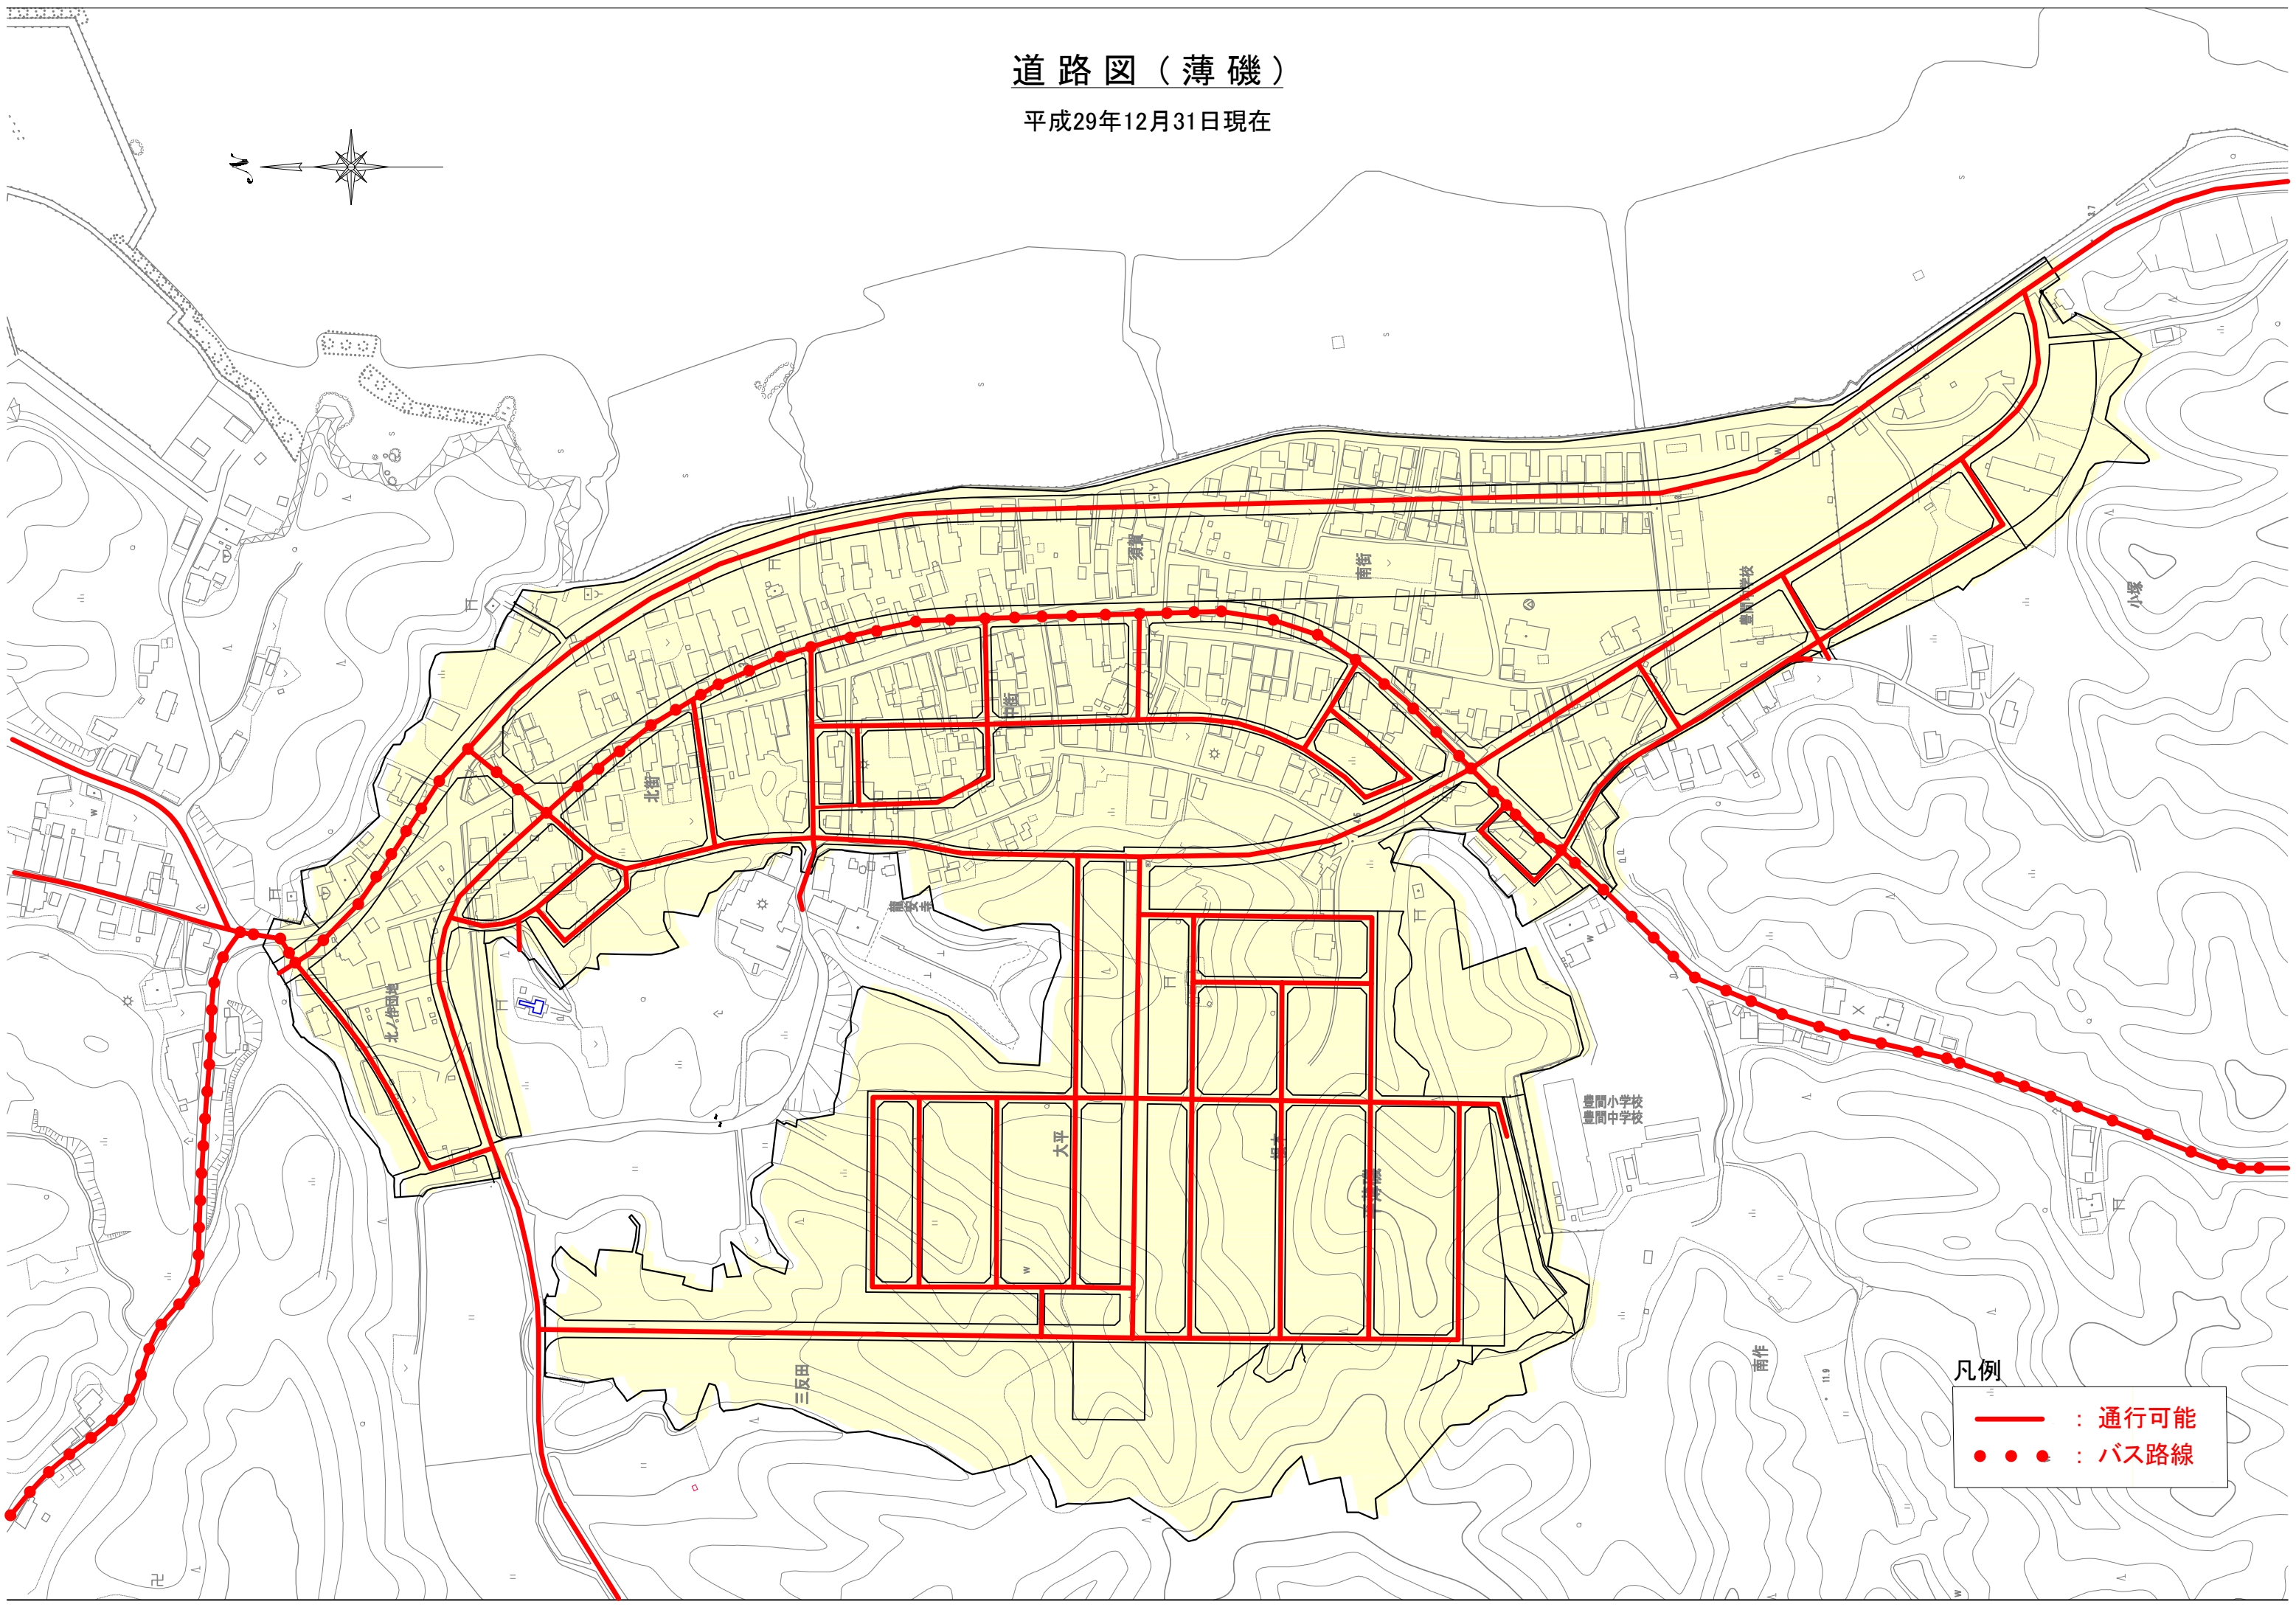

道路図（薄磯）

平成29年12月31日現在

凡例

- : 通行可能
- : バス路線