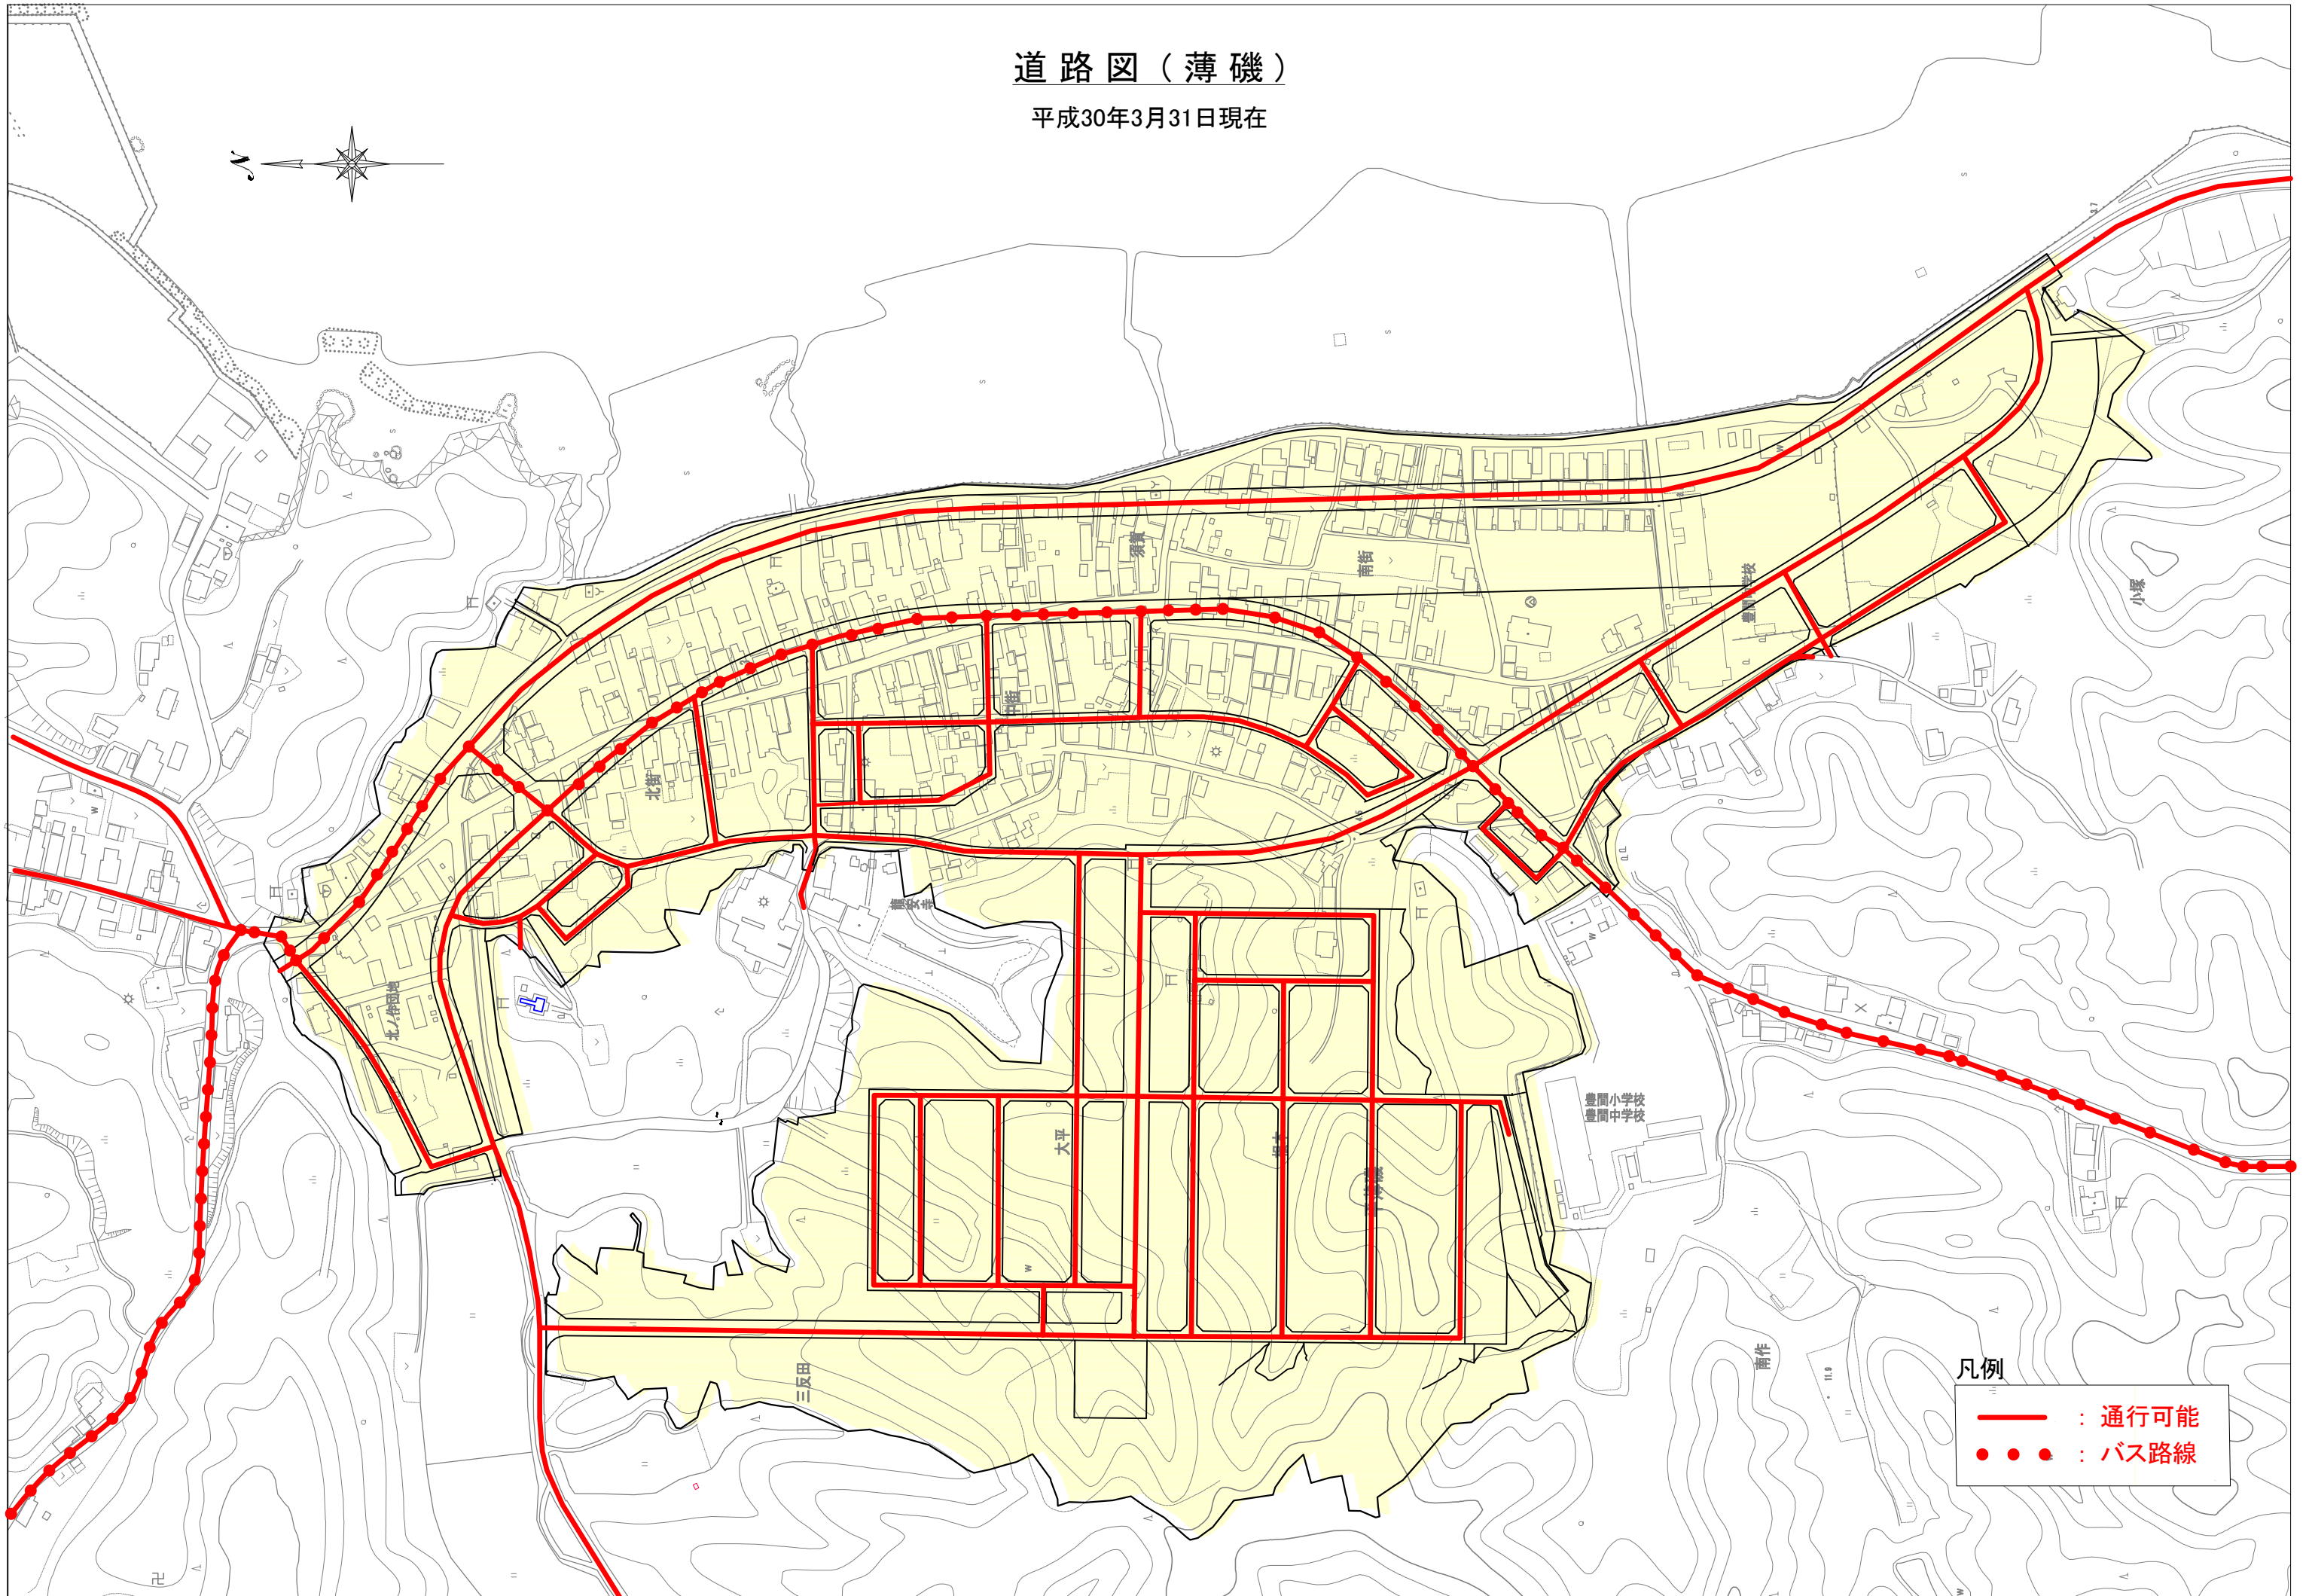

道路図（薄磯）

平成30年3月31日現在

凡例

- : 通行可能
- : バス路線