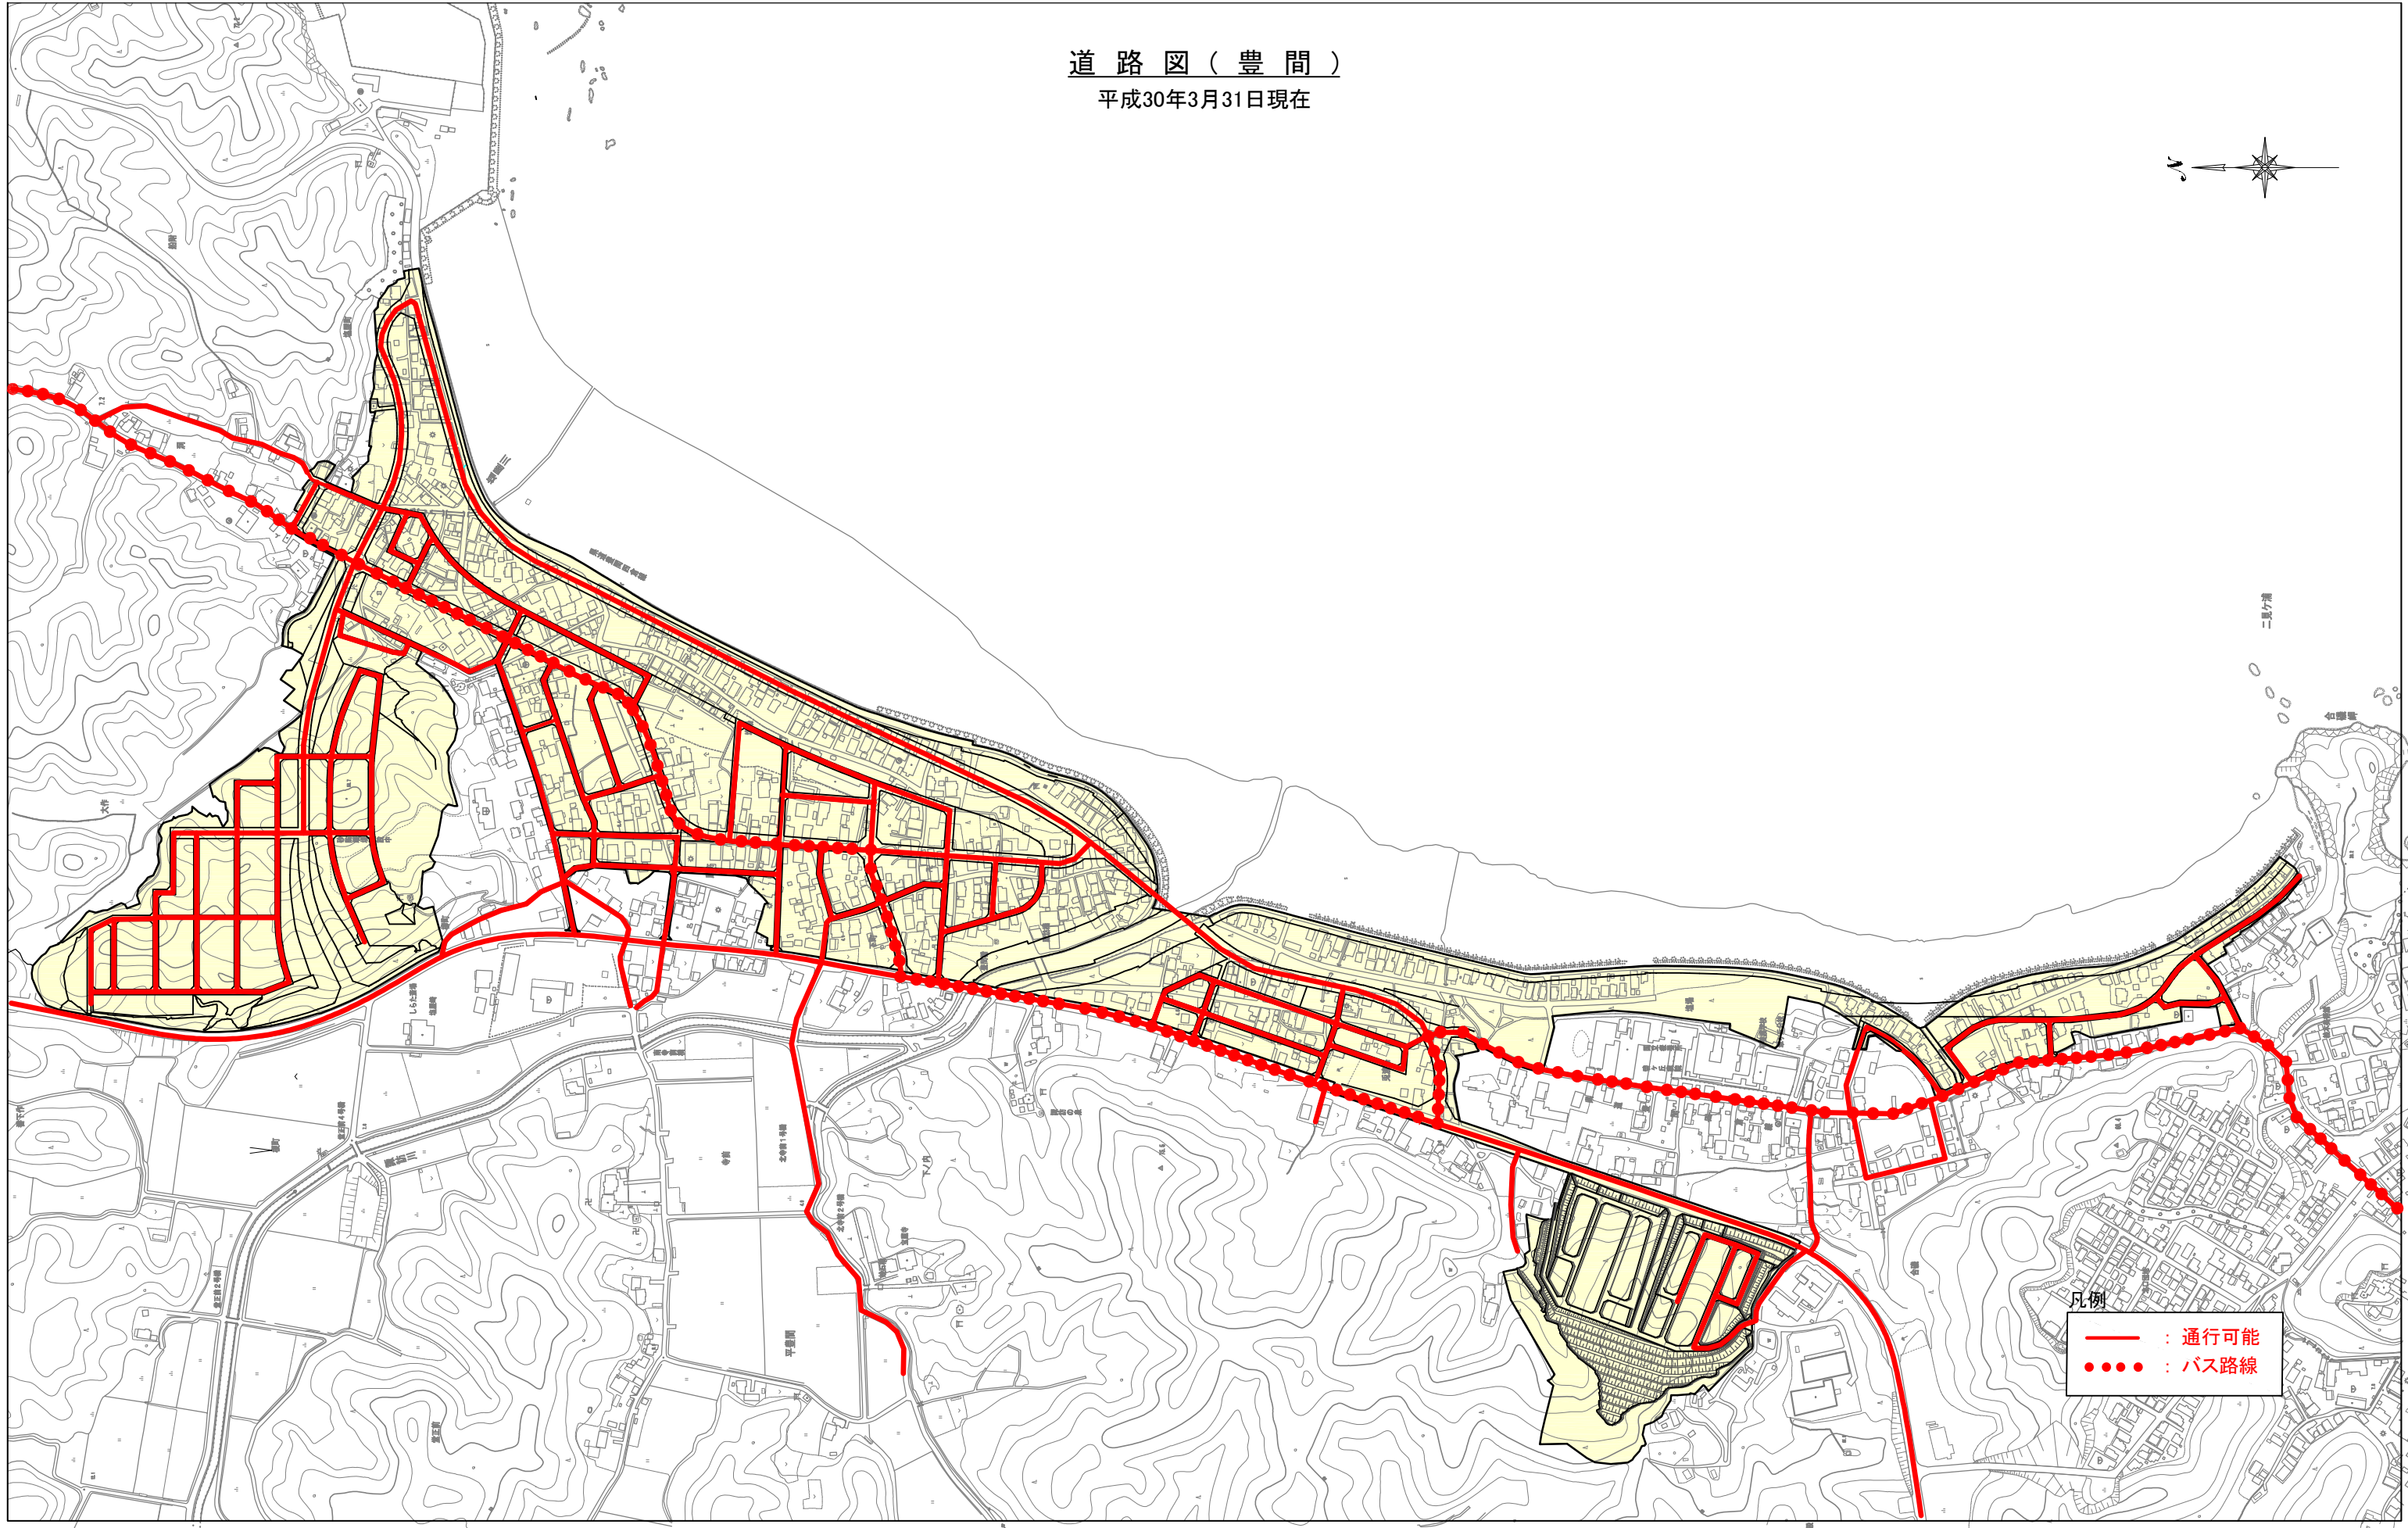

道路図(豊間)

平成30年3月31日現在

- 凡例
- : 通行可能
 - : バス路線